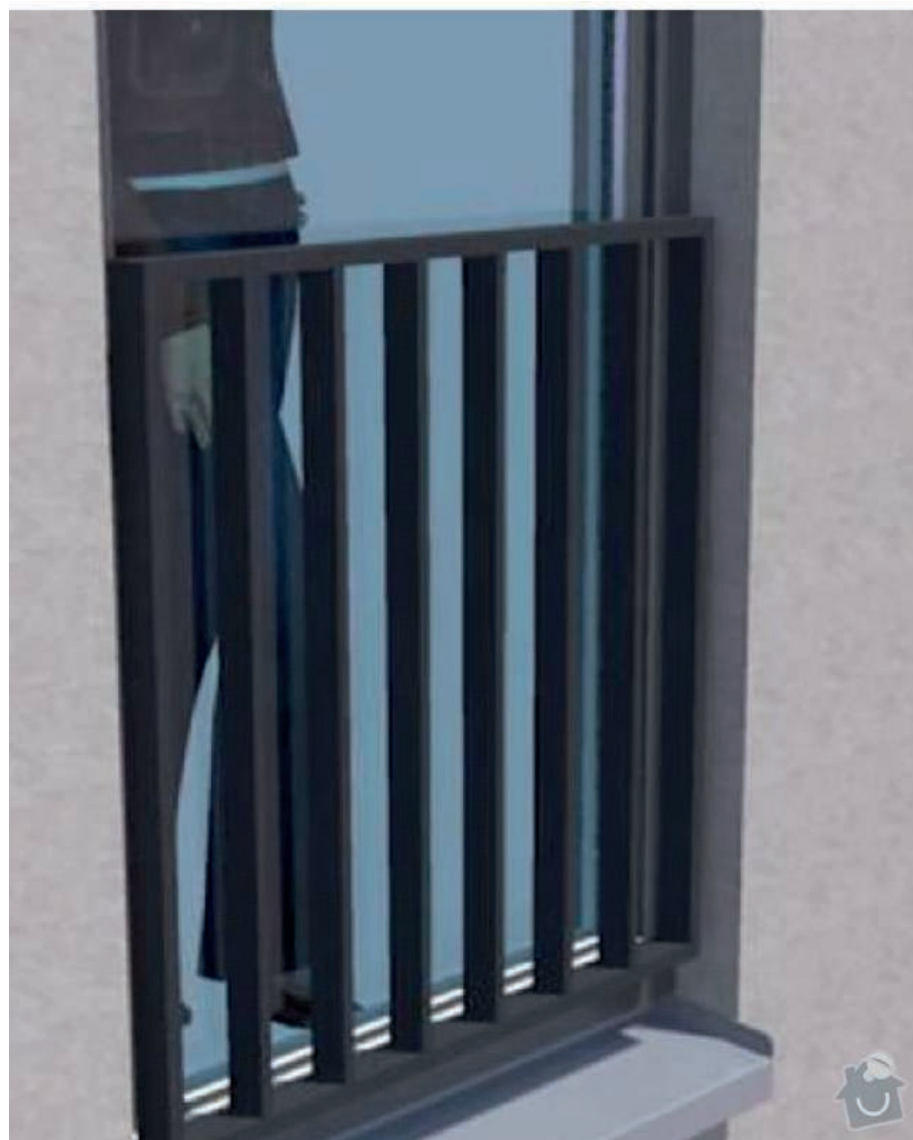

Venkovní zábradlí

Kovové - svařované RAL 7016