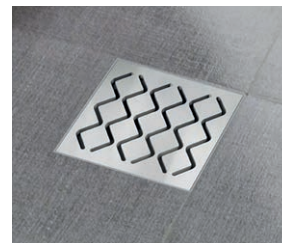

**Sprchové dveře**  
SAT TEX

**Vpusť**  
Ravak vlnky  
nerez lesk