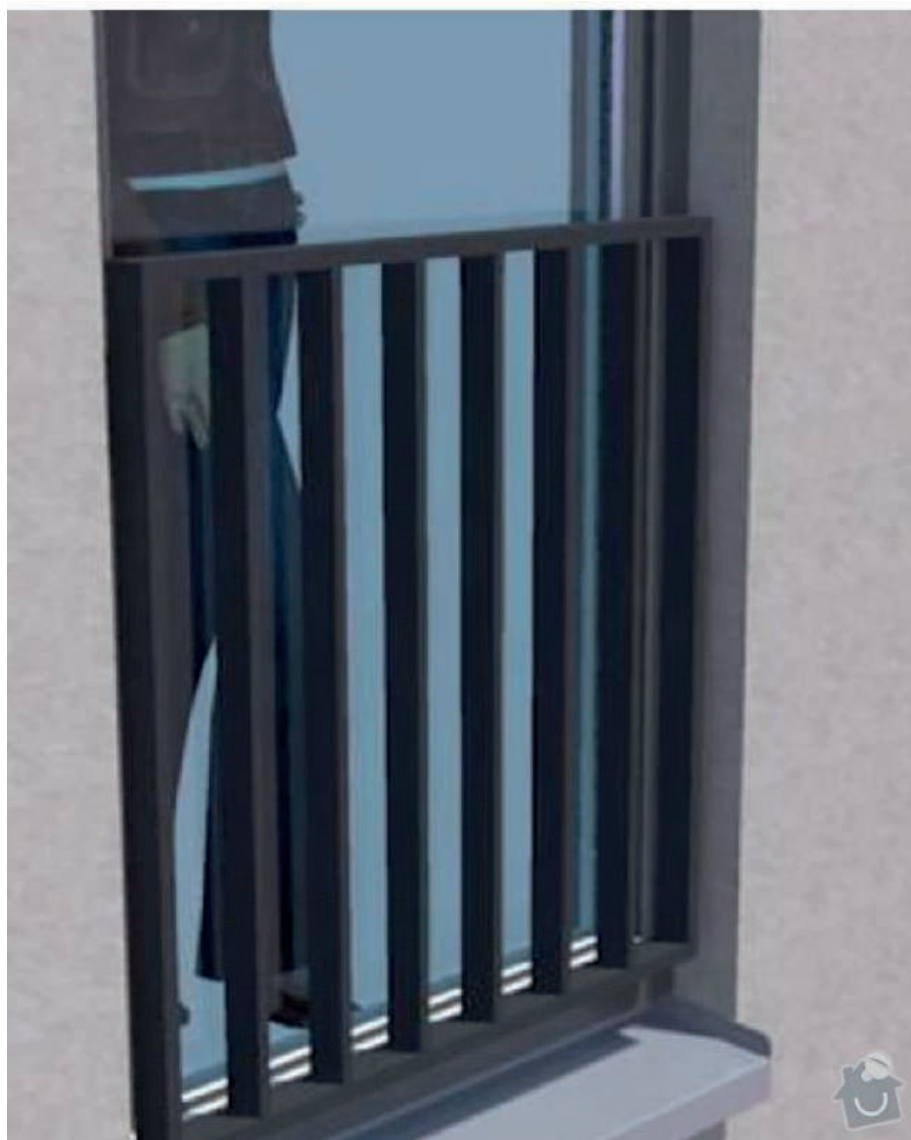

Venkovní zábradlí

Kovové - svařované RAL 7016