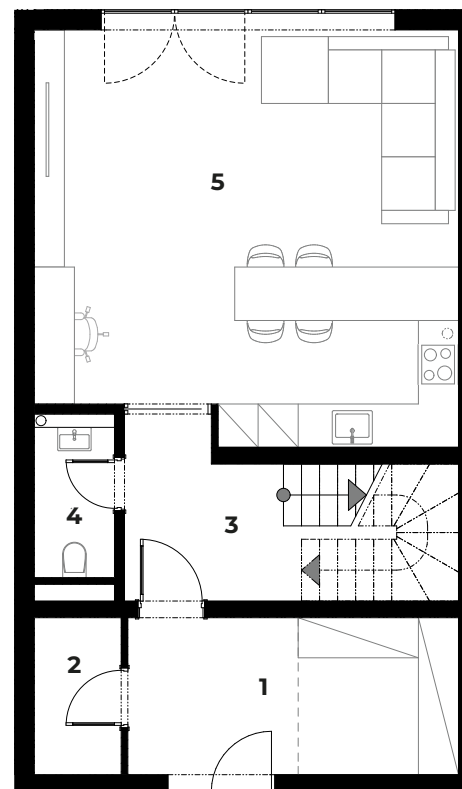

ŘRD-1 / 4+KK

Čistá podlahová plocha domu **133,32 m²**

Plocha zahrady **431,59 m²**

Přízemí

Č.	Název místnosti	Plocha (m²)
1	Vstupní chodba se šatnou	11,63
2	Technická místnost	3,05
3	Chodba, schodiště	11,23
4	WC	2,94
5	Obývací prostor + KK	37,90
Celkem plocha podlaží		66,75

1. NP

Č.	Název místnosti	Plocha (m²)
6	Chodba se schodištěm	13,16
7	Pokoj	10,08
8	Koupelna	7,30
9	Šatna	5,80
10	Pokoj	13,33
11	Ložnice	13,33
12	Šatna	3,57
Celkem plocha podlaží		66,57

Přízemí