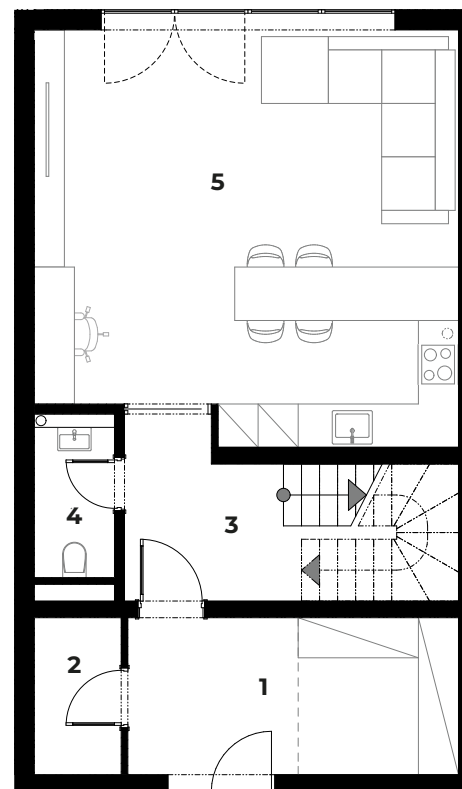

ŘRD-3 / 4+KK

Čistá podlahová plocha domu **132,39 m²**

Plocha zahrady **194,97m²**

Přízemí

Č.	Název místnosti	Plocha (m ²)
1	Vstupní chodba se šatnou	11,63
2	Technická místnost	3,05
3	Chodba, schodiště	11,23
4	WC	2,82
5	Obývací prostor + KK	37,62
Celkem plocha podlaží		66,35

1. NP

Č.	Název místnosti	Plocha (m ²)
6	Chodba se schodištěm	13,06
7	Pokoj	9,96
8	Koupelna	7,30
9	Šatna	5,80
10	Pokoj	13,33
11	Ložnice	13,11
12	Šatna	3,48
Celkem plocha podlaží		66,04

Přízemí

1. NP