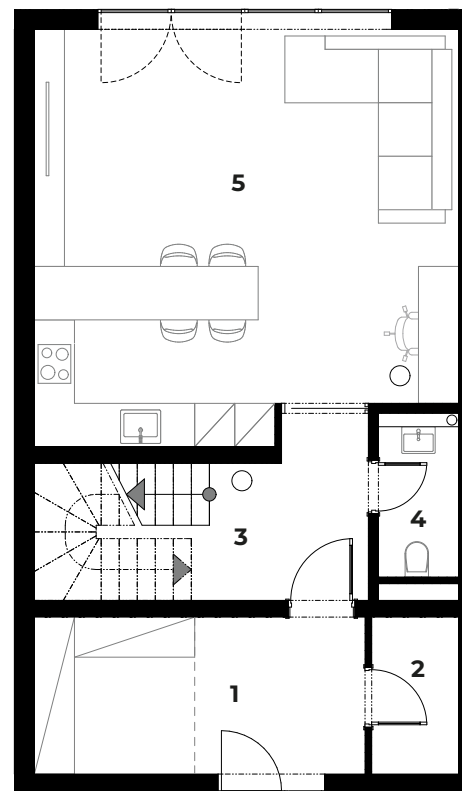

ŘRD-2 / 4+KK

Čistá podlahová plocha domu **132,39 m²**

Plocha zahrady **194,97 m²**

Přízemí

Č.	Název místnosti	Plocha (m²)
1	Vstupní chodba se šatnou	11,63
2	Technická místnost	3,05
3	Chodba, schodiště	11,23
4	WC	2,82
5	Obývací prostor + KK	37,62
Celkem plocha podlaží		66,35

1. NP

Č.	Název místnosti	Plocha (m²)
6	Chodba se schodištěm	13,06
7	Pokoj	9,96
8	Koupelna	7,30
9	Šatna	5,80
10	Pokoj	13,33
11	Ložnice	13,11
12	Šatna	3,48
Celkem plocha podlaží		66,04

Přízemí