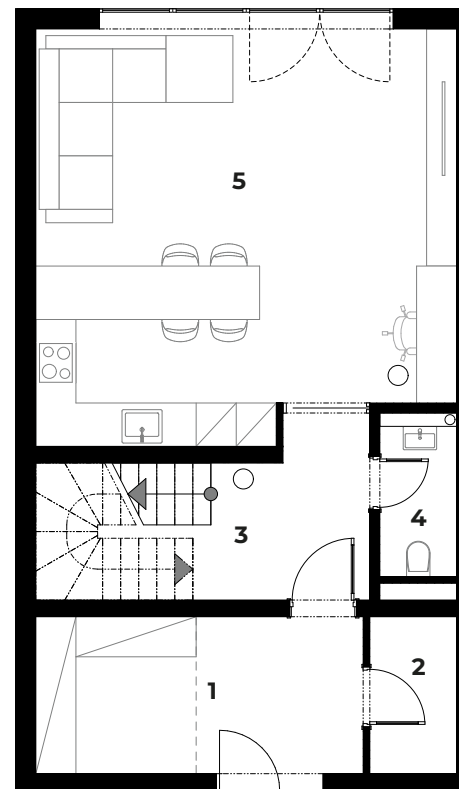

ŘRD-4 / 4+KK

Čistá podlahová plocha domu **132,39 m²**

Plocha zahrady **194,97 m²**

Přízemí

Č.	Název místnosti	Plocha (m ²)
1	Vstupní chodba se šatnou	11,63
2	Technická místnost	3,05
3	Chodba, schodiště	11,23
4	WC	2,82
5	Obývací prostor + KK	37,62
Celkem plocha podlaží		66,35

1. NP

Č.	Název místnosti	Plocha (m ²)
6	Chodba se schodištěm	13,06
7	Pokoj	9,96
8	Koupelna	7,30
9	Šatna	5,80
10	Pokoj	13,33
11	Ložnice	13,11
12	Šatna	3,48
Celkem plocha podlaží		66,04

Přízemí

1. NP