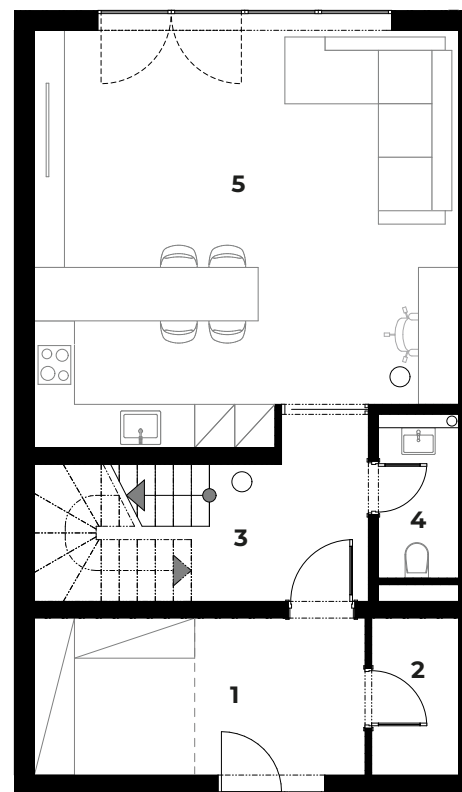

ŘRD-6 / 4+KK

Čistá podlahová plocha domu **133,32 m²**

Plocha zahrady **392,69 m²**

Přízemí

Č.	Název místnosti	Plocha (m ²)
1	Vstupní chodba se šatnou	11,63
2	Technická místnost	3,05
3	Chodba, schodiště	11,23
4	WC	2,94
5	Obývací prostor + KK	37,90
Celkem plocha podlaží		66,75

1. NP

Č.	Název místnosti	Plocha (m ²)
6	Chodba se schodištěm	13,16
7	Pokoj	10,08
8	Koupelna	7,30
9	Šatna	5,80
10	Pokoj	13,33
11	Ložnice	13,33
12	Šatna	3,57
Celkem plocha podlaží		66,57

Přízemí

1. NP