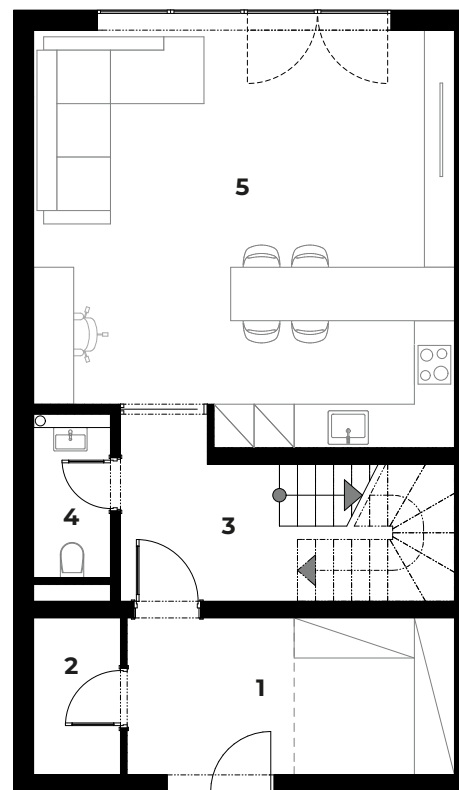

ŘRD-5 / 4+KK

Čistá podlahová plocha domu **132,39 m²**

Plocha zahrady **194,97 m²**

Přízemí

Č.	Název místnosti	Plocha (m ²)
1	Vstupní chodba se šatnou	11,63
2	Technická místnost	3,05
3	Chodba, schodiště	11,23
4	WC	2,82
5	Obývací prostor + KK	37,62
Celkem plocha podlaží		66,35

1. NP

Č.	Název místnosti	Plocha (m ²)
6	Chodba se schodištěm	13,06
7	Pokoj	9,96
8	Koupelna	7,30
9	Šatna	5,80
10	Pokoj	13,33
11	Ložnice	13,11
12	Šatna	3,48
Celkem plocha podlaží		66,04

Přízemí

1. NP