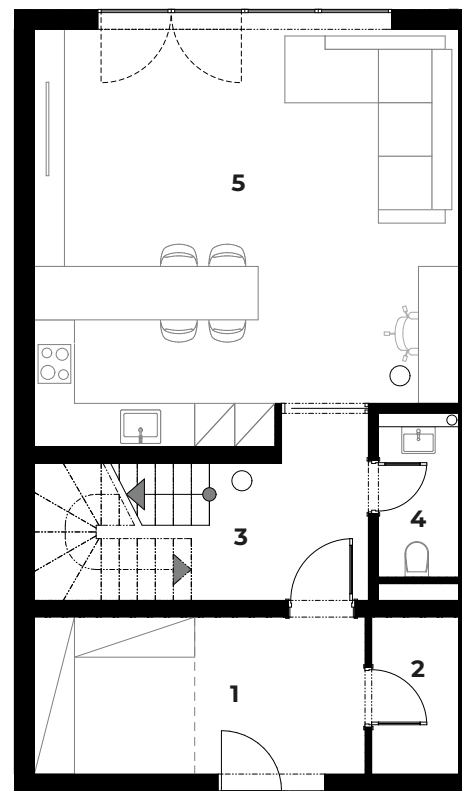

ŘRD-8 / 4+KK

Čistá podlahová plocha domu **132,39 m²**

Plocha zahrady **194,97 m²**

Přízemí

Č.	Název místnosti	Plocha (m ²)
1	Vstupní chodba se šatnou	11,63
2	Technická místnost	3,05
3	Chodba, schodiště	11,23
4	WC	2,82
5	Obývací prostor + KK	37,62
Celkem plocha podlaží		66,35

1. NP

Č.	Název místnosti	Plocha (m ²)
6	Chodba se schodištěm	13,06
7	Pokoj	9,96
8	Koupelna	7,30
9	Šatna	5,80
10	Pokoj	13,33
11	Ložnice	13,11
12	Šatna	3,48
Celkem plocha podlaží		66,04

Přízemí

1. NP