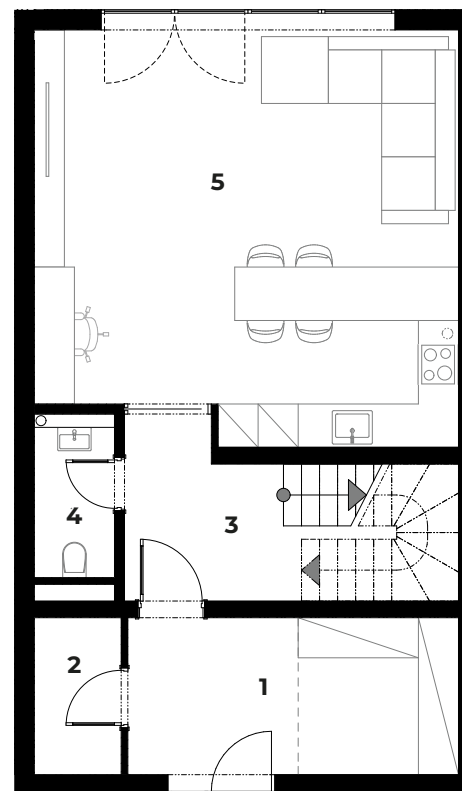

ŘRD-7 / 4+KK

Čistá podlahová plocha domu **133,32 m²**

Plocha zahrady **392,78 m²**

Přízemí

Č.	Název místnosti	Plocha (m²)
1	Vstupní chodba se šatnou	11,63
2	Technická místnost	3,05
3	Chodba, schodiště	11,23
4	WC	2,94
5	Obývací prostor + KK	37,90
Celkem plocha podlaží		66,75

1. NP

Č.	Název místnosti	Plocha (m²)
6	Chodba se schodištěm	13,16
7	Pokoj	10,08
8	Koupelna	7,30
9	Šatna	5,80
10	Pokoj	13,33
11	Ložnice	13,33
12	Šatna	3,57
Celkem plocha podlaží		66,57

Přízemí