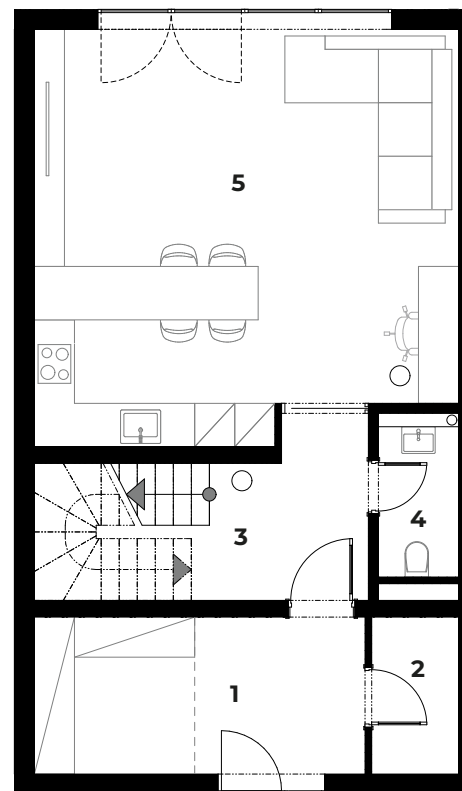

ŘRD-10 / 4+KK

Čistá podlahová plocha domu **133,32 m²**

Plocha zahrady **392,34 m²**

Přízemí

Č.	Název místnosti	Plocha (m ²)
1	Vstupní chodba se šatnou	11,63
2	Technická místnost	3,05
3	Chodba, schodiště	11,23
4	WC	2,94
5	Obývací prostor + KK	37,90
Celkem plocha podlaží		66,75

1. NP

Č.	Název místnosti	Plocha (m ²)
6	Chodba se schodištěm	13,16
7	Pokoj	10,08
8	Koupelna	7,30
9	Šatna	5,80
10	Pokoj	13,33
11	Ložnice	13,33
12	Šatna	3,57
Celkem plocha podlaží		66,57

Přízemí

1. NP