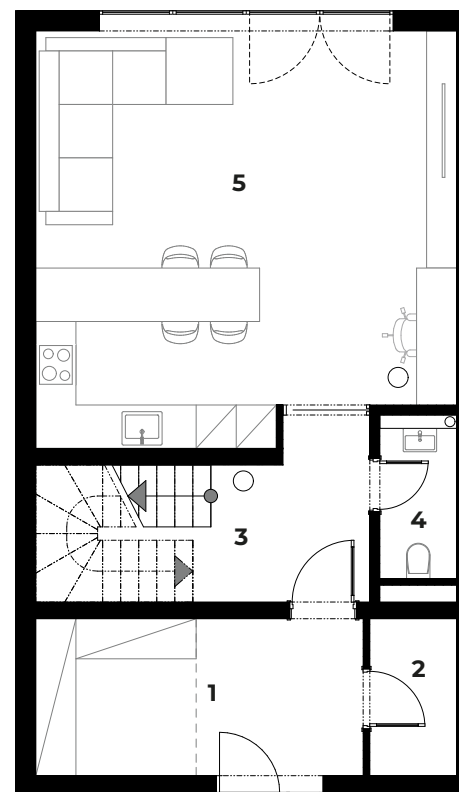

ŘRD-12 / 4+KK

Čistá podlahová plocha domu **132,39 m²**

Plocha zahrady **194,97 m²**

Přízemí

Č.	Název místnosti	Plocha (m ²)
1	Vstupní chodba se šatnou	11,63
2	Technická místnost	3,05
3	Chodba, schodiště	11,23
4	WC	2,82
5	Obývací prostor + KK	37,62
Celkem plocha podlaží		66,35

1. NP

Č.	Název místnosti	Plocha (m ²)
6	Chodba se schodištěm	13,06
7	Pokoj	9,96
8	Koupelna	7,30
9	Šatna	5,80
10	Pokoj	13,33
11	Ložnice	13,11
12	Šatna	3,48
Celkem plocha podlaží		66,04

Přízemí

1. NP