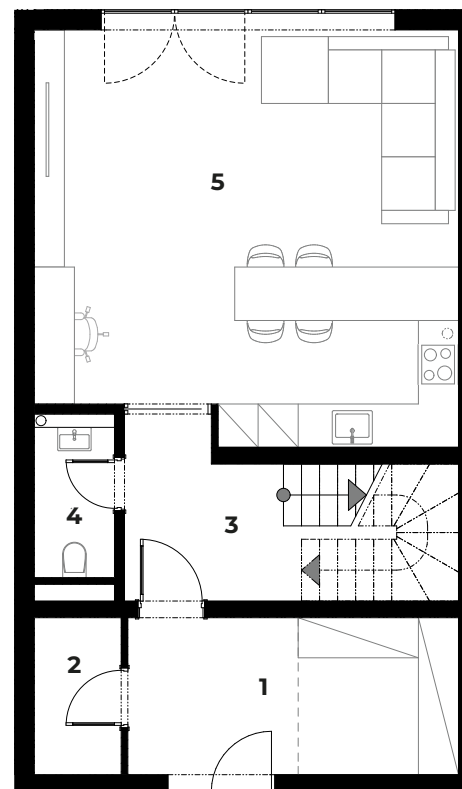

ŘRD-17 / 4+KK

Čistá podlahová plocha domu **133,32 m²**

Plocha zahrady **392,78 m²**

Přízemí

Č.	Název místnosti	Plocha (m²)
1	Vstupní chodba se šatnou	11,63
2	Technická místnost	3,05
3	Chodba, schodiště	11,23
4	WC	2,94
5	Obývací prostor + KK	37,90
Celkem plocha podlaží		66,75

1. NP

Č.	Název místnosti	Plocha (m²)
6	Chodba se schodištěm	13,16
7	Pokoj	10,08
8	Koupelna	7,30
9	Šatna	5,80
10	Pokoj	13,33
11	Ložnice	13,33
12	Šatna	3,57
Celkem plocha podlaží		66,57

Přízemí