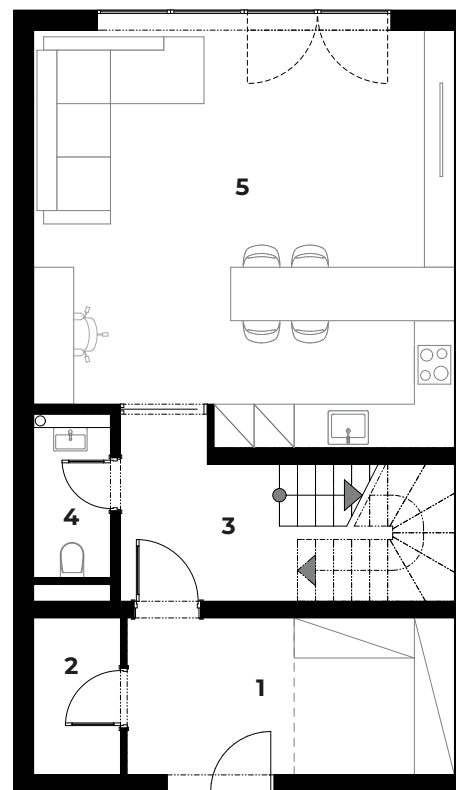

ŘRD-13 / 4+KK

Čistá podlahová plocha domu **132,39 m²**

Plocha zahrady **194,97 m²**

Přízemí

Č.	Název místnosti	Plocha (m ²)
1	Vstupní chodba se šatnou	11,63
2	Technická místnost	3,05
3	Chodba, schodiště	11,23
4	WC	2,82
5	Obývací prostor + KK	37,62
Celkem plocha podlaží		66,35

1. NP

Č.	Název místnosti	Plocha (m ²)
6	Chodba se schodištěm	13,06
7	Pokoj	9,96
8	Koupelna	7,30
9	Šatna	5,80
10	Pokoj	13,33
11	Ložnice	13,11
12	Šatna	3,48
Celkem plocha podlaží		66,04

Přízemí

1. NP