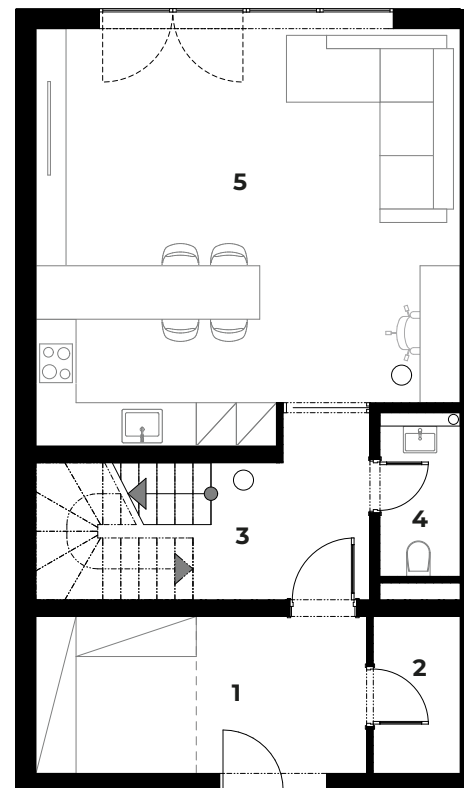

ŘRD-16 / 4+KK

Čistá podlahová plocha domu **133,32 m²**

Plocha zahrady **392,69 m²**

Přízemí

Č.	Název místnosti	Plocha (m ²)
1	Vstupní chodba se šatnou	11,63
2	Technická místnost	3,05
3	Chodba, schodiště	11,23
4	WC	2,94
5	Obývací prostor + KK	37,90
Celkem plocha podlaží		66,75

1. NP

Č.	Název místnosti	Plocha (m ²)
6	Chodba se schodištěm	13,16
7	Pokoj	10,08
8	Koupelna	7,30
9	Šatna	5,80
10	Pokoj	13,33
11	Ložnice	13,33
12	Šatna	3,57
Celkem plocha podlaží		66,57

Přízemí

1. NP