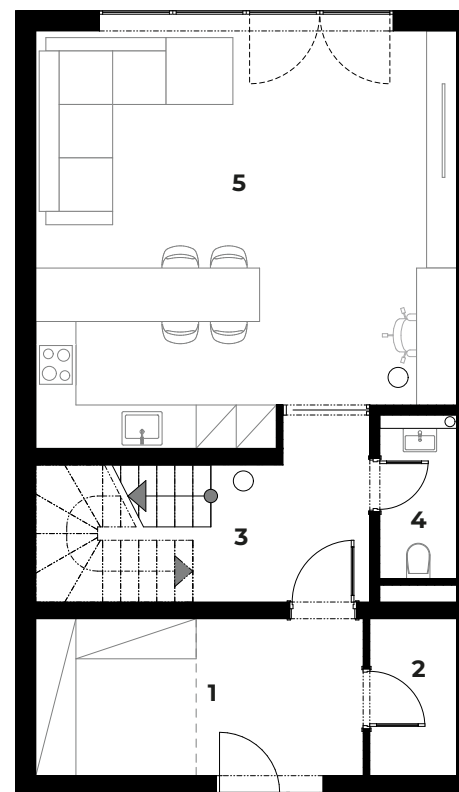

ŘRD-14 / 4+KK

Čistá podlahová plocha domu **132,39 m²**

Plocha zahrady **194,97 m²**

Přízemí

Č.	Název místnosti	Plocha (m²)
1	Vstupní chodba se šatnou	11,63
2	Technická místnost	3,05
3	Chodba, schodiště	11,23
4	WC	2,82
5	Obývací prostor + KK	37,62
Celkem plocha podlaží		66,35

1. NP

Č.	Název místnosti	Plocha (m²)
6	Chodba se schodištěm	13,06
7	Pokoj	9,96
8	Koupelna	7,30
9	Šatna	5,80
10	Pokoj	13,33
11	Ložnice	13,11
12	Šatna	3,48
Celkem plocha podlaží		66,04

Přízemí