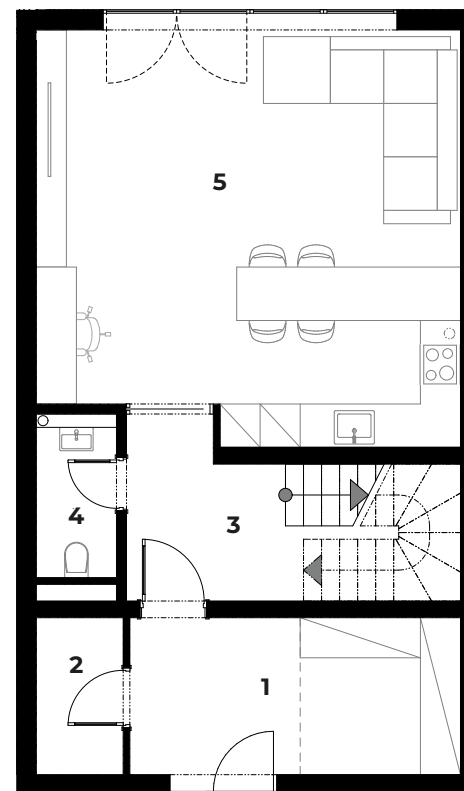

ŘRD-19 / 4+KK

Čistá podlahová plocha domu **132,39 m²**

Plocha zahrady **194,97 m²**

Přízemí

Č.	Název místnosti	Plocha (m ²)
1	Vstupní chodba se šatnou	11,63
2	Technická místnost	3,05
3	Chodba, schodiště	11,23
4	WC	2,82
5	Obývací prostor + KK	37,62
Celkem plocha podlaží		66,35

1. NP

Č.	Název místnosti	Plocha (m ²)
6	Chodba se schodištěm	13,06
7	Pokoj	9,96
8	Koupelna	7,30
9	Šatna	5,80
10	Pokoj	13,33
11	Ložnice	13,11
12	Šatna	3,48
Celkem plocha podlaží		66,04

Přízemí

1. NP