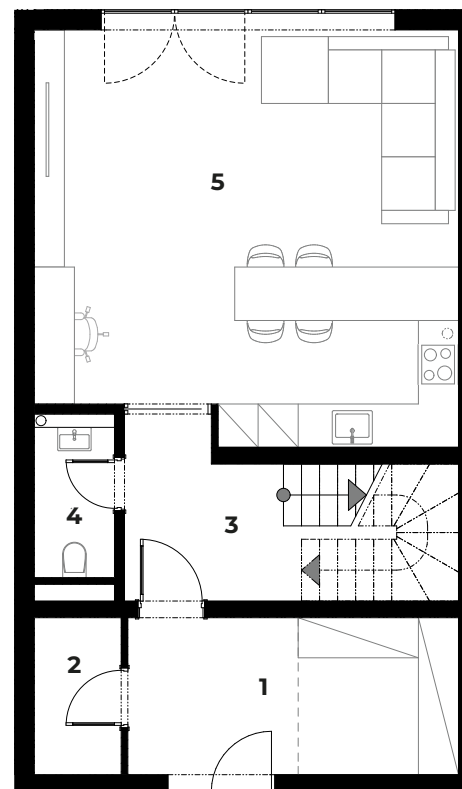

ŘRD-23 / 4+KK

Čistá podlahová plocha domu **132,39 m²**

Plocha zahrady **194,97 m²**

Přízemí

Č.	Název místnosti	Plocha (m ²)
1	Vstupní chodba se šatnou	11,63
2	Technická místnost	3,05
3	Chodba, schodiště	11,23
4	WC	2,82
5	Obývací prostor + KK	37,62
Celkem plocha podlaží		66,35

1. NP

Č.	Název místnosti	Plocha (m ²)
6	Chodba se schodištěm	13,06
7	Pokoj	9,96
8	Koupelna	7,30
9	Šatna	5,80
10	Pokoj	13,33
11	Ložnice	13,11
12	Šatna	3,48
Celkem plocha podlaží		66,04

Přízemí

1. NP