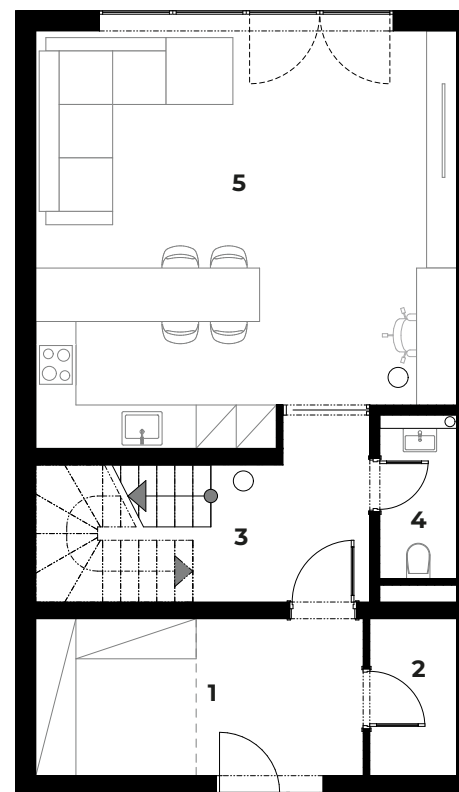

ŘRD-24 / 4+KK

Čistá podlahová plocha domu **132,39 m²**

Plocha zahrady **194,97 m²**

Přízemí

Č.	Název místnosti	Plocha (m²)
1	Vstupní chodba se šatnou	11,63
2	Technická místnost	3,05
3	Chodba, schodiště	11,23
4	WC	2,82
5	Obývací prostor + KK	37,62
Celkem plocha podlaží		66,35

1. NP

Č.	Název místnosti	Plocha (m²)
6	Chodba se schodištěm	13,06
7	Pokoj	9,96
8	Koupelna	7,30
9	Šatna	5,80
10	Pokoj	13,33
11	Ložnice	13,11
12	Šatna	3,48
Celkem plocha podlaží		66,04

Přízemí